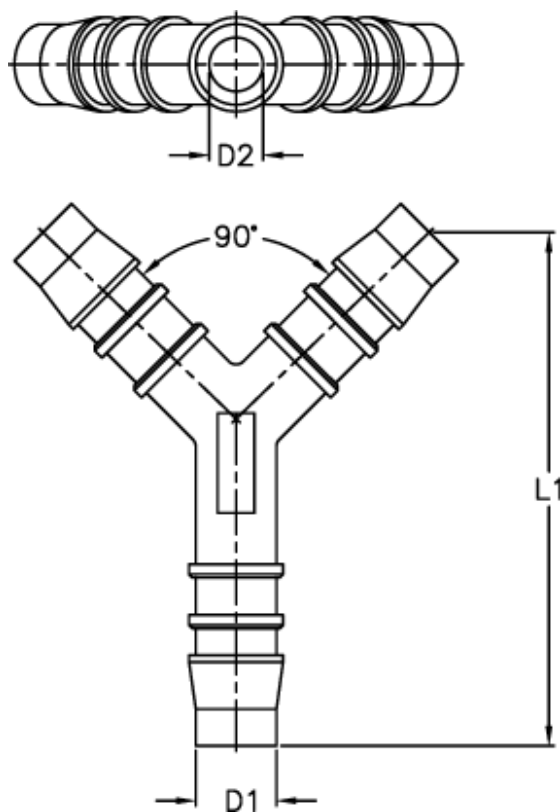

Varenummer: 027708900019

Beskrivelse: Norma slangestuds YS 19

## Mål

D1 = 19

D2 = 15.0

L1 = 72.0